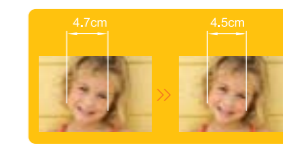

### 模特兒模式

內建獨家「模特兒模式」具有小臉及明亮膚色功能，讓你的照片更出色。

臉更小

膚色更明亮